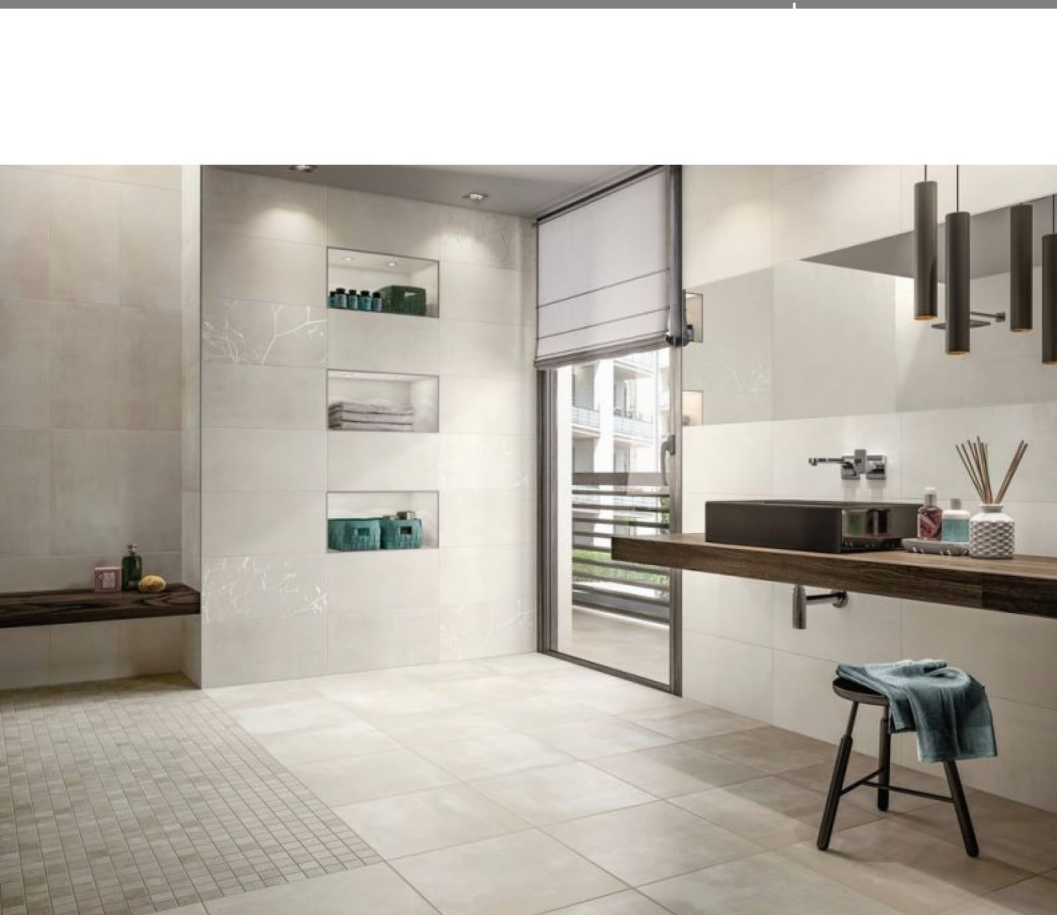

fonteincombinatie

Villeroy & Boch
fontein O.novo wit
kraangat conform tekening
36 x 27,5 cm

Grohe Universal C
fonteinkraan

PREMIUM tegels

wandtegels 25 x 40 cm

1390TW01 - Mat wit

< Vloertegel 2733 CM7M - Greige