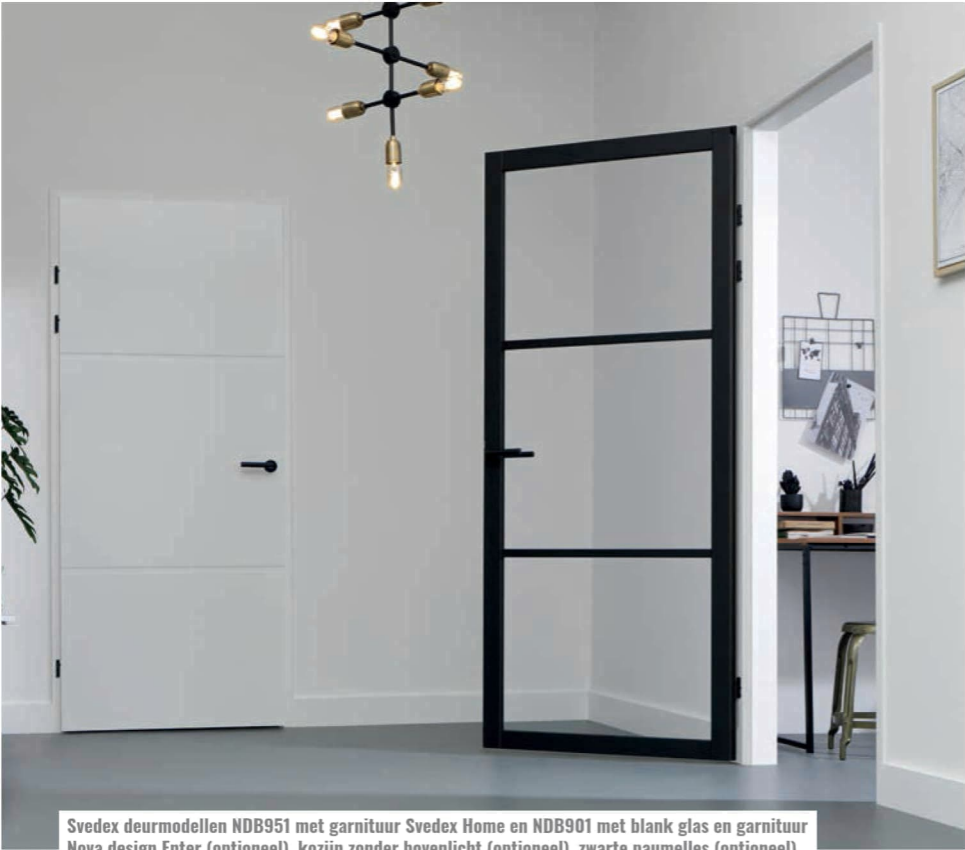

Svedex deurmodellen NDB951 met garnituur Svedex Home en NDB901 met blank glas en garnituur Nova design Enter (optioneel), kozijn zonder bovenlicht (optioneel), zwarte paumelles (optioneel)