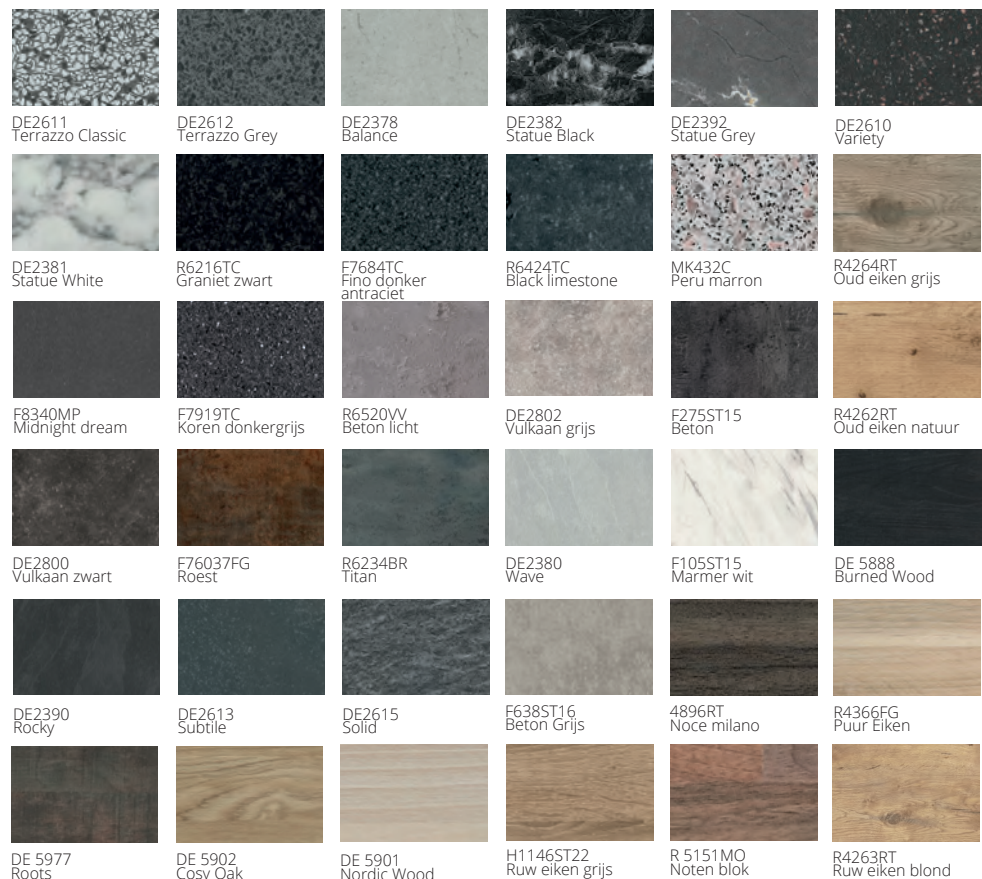

Ijswit

Kashmir

Kiezelwit

Leisteengrijs

Metallic Gold

Wit

Zand

Grindgrijs

Taupe

Tin

Metallic Copper

Werkblad

Eigenschappen

Alle kunststof werkbladen hebben een HPL toplaag (High Pressure Laminate). Deze onder hoge druk samengeperste toplaag is zeer waterafstotend en stootvast.

Kleurkeuze voor kunststof werkblad