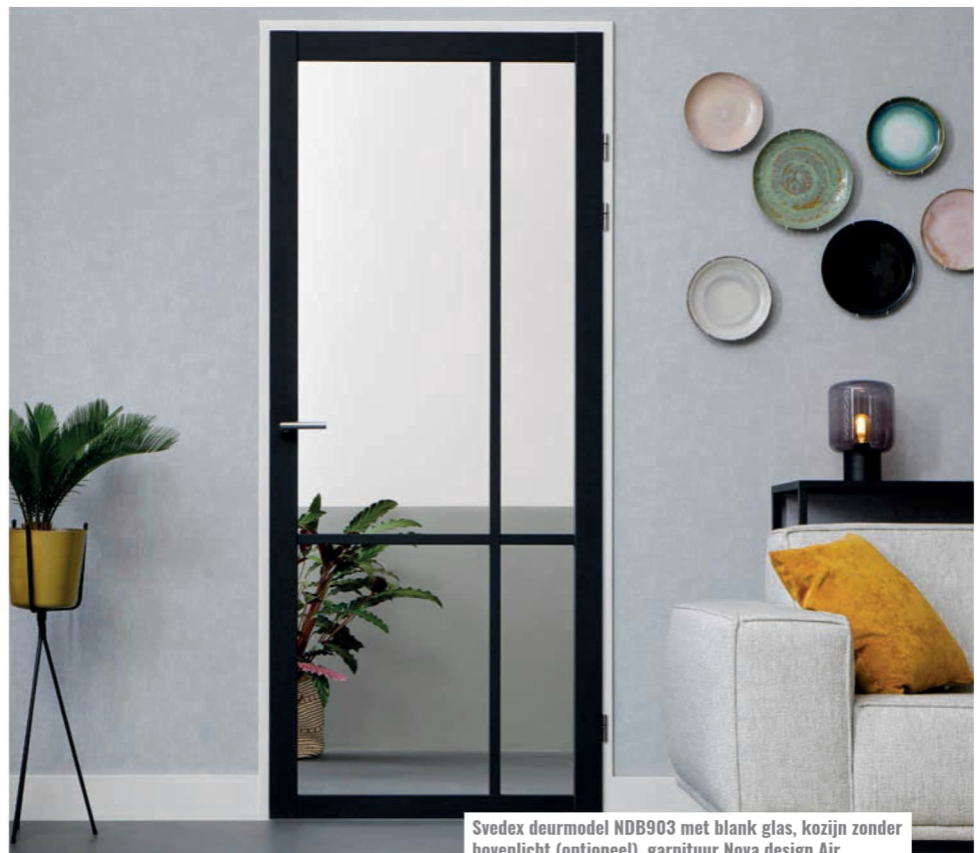

Svedex deurmodel NDB903 met blank glas, kozijn zonder bovenlicht (optioneel), garnituur Nova design Air

GEEF UW INTERIEUR EEN INDUSTRIËLE LOOK

De strak vormgegeven glasdeuren volgen de trend van nu en hebben een speelse vlakverdeling. De houten deuren zijn zwart afgelakt en hebben een steellook uitstraling. De lijndeuren in dit pakket hebben een krachtige diepe lijn in hetzelfde kenmerkende design als de glasdeuren en zijn wit afgelakt met Svedex Superlak®.