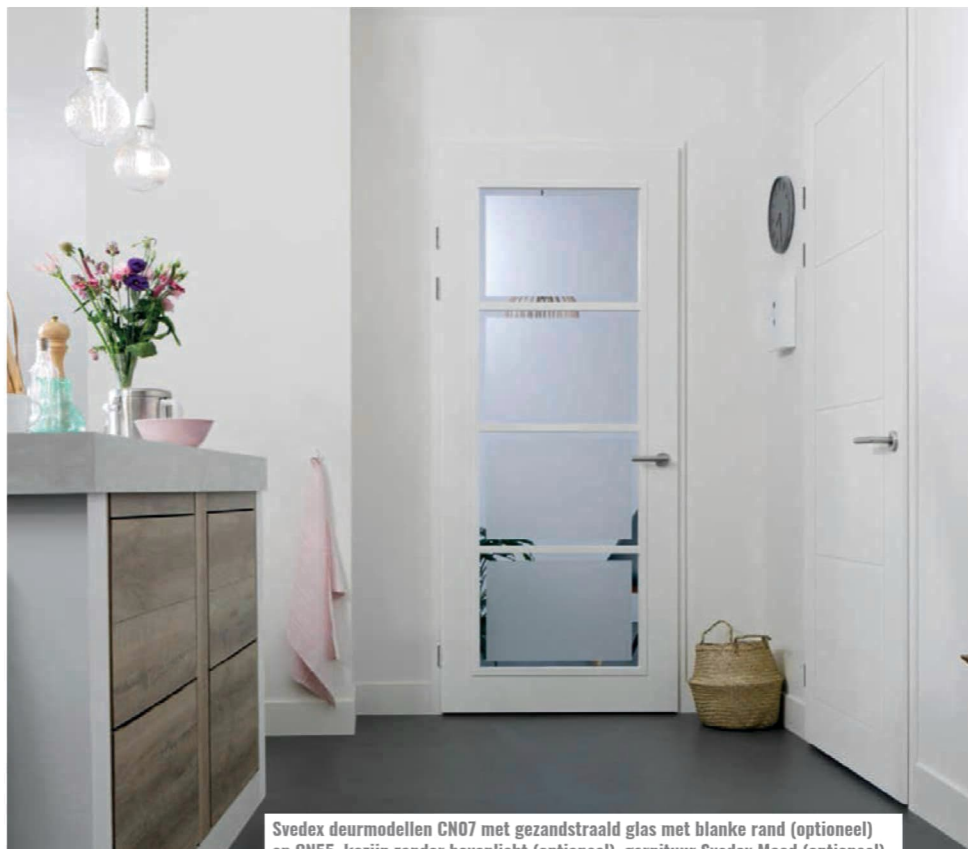

Svedex deurmodellen CN07 met gezandstraald glas met blanke rand (optioneel) en CN55, kozijn zonder bovenlicht (optioneel), garnituur Svedex Mood (optioneel)

U WOONT HET MOOIST BINNEN UW VERTROUWDE STIJL

Blijf met deze glasdeuren dicht bij de basis, maar geef uw interieur wel uw eigen handtekening mee. Combineer met een bijpassende lijndeur voor een compleet plaatje.