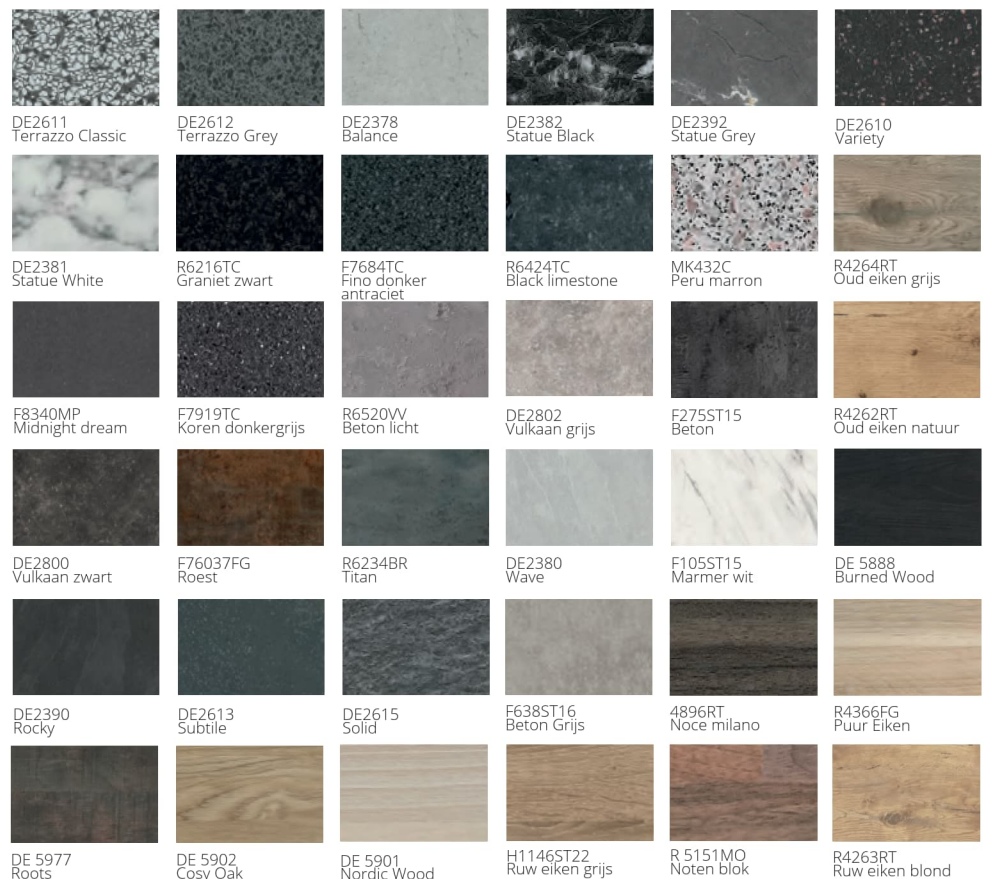

Ijswit

Kashmir

Kieselwit

Leisteengrijs

Metallic Gold

Wit

Zand

Grindgrijs

Taupe

Tin

Metallic Copper

Werkblad

Eigenschappen

Alle kunststof werkbladen hebben een HPL toplaag (High Pressure Laminate). Deze onder hoge druk samengeperste toplaag is zeer waterafstotend en stootvast.

Kleurkeuze voor kunststof werkblad