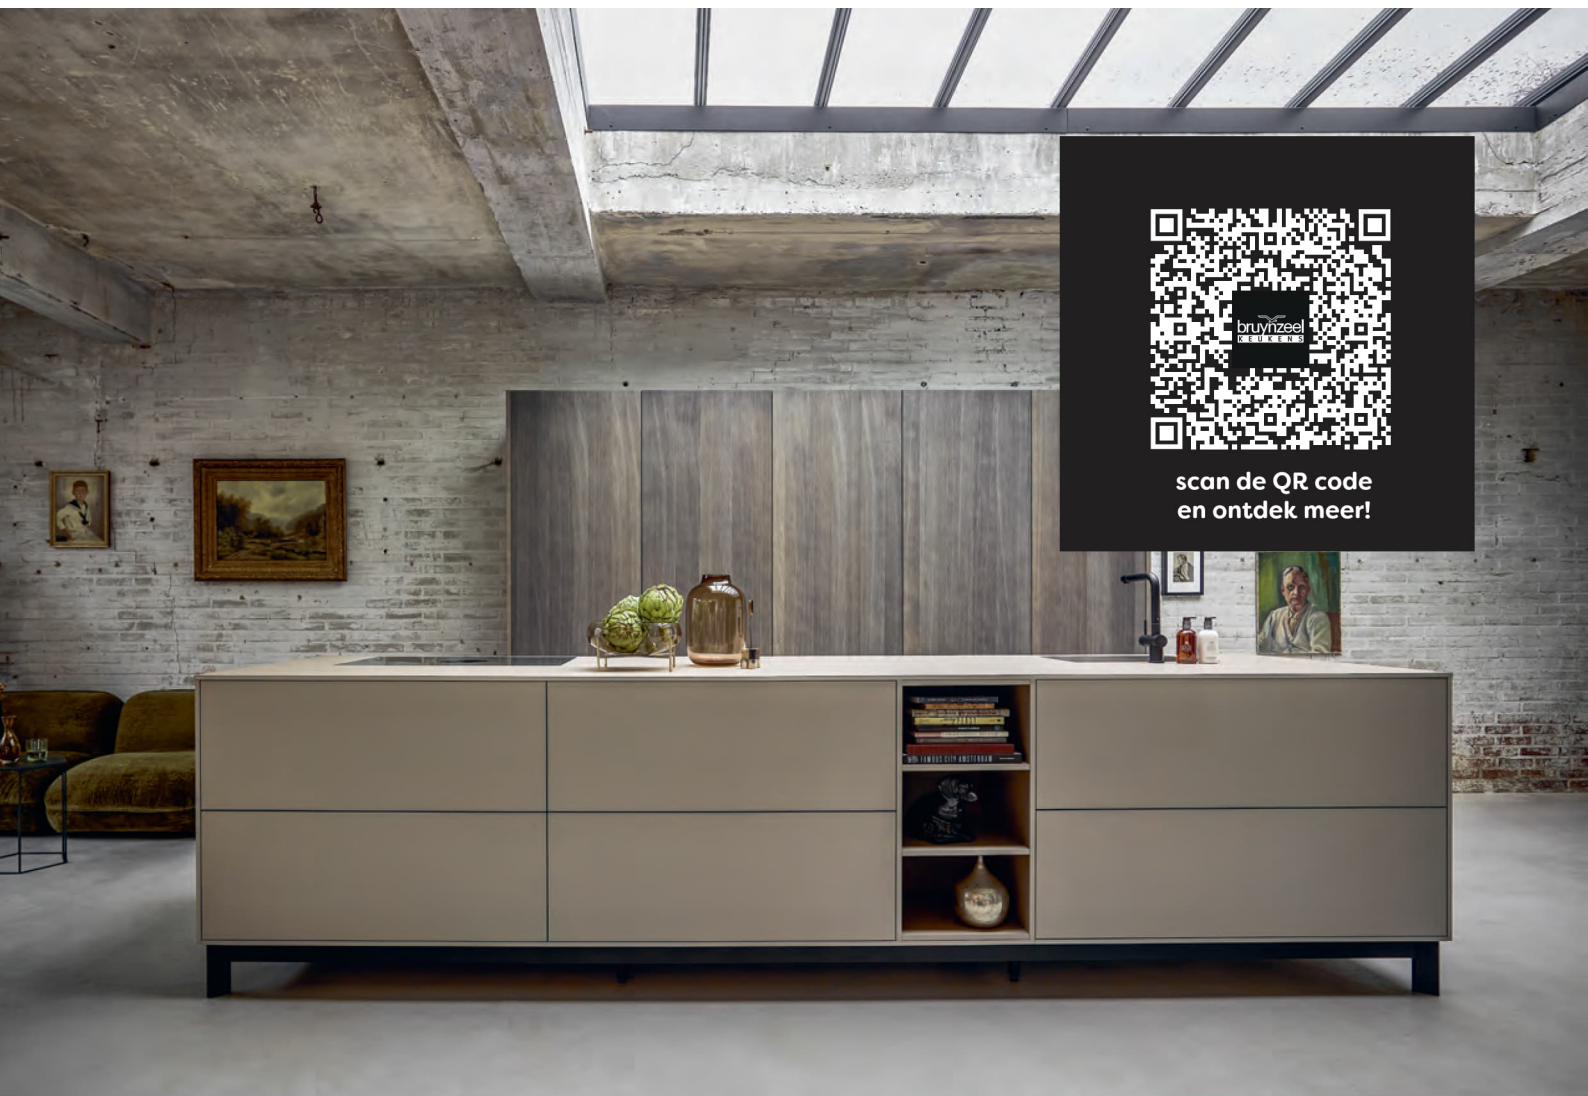

scan de QR code
en ontdek meer!

Bruynzeel Keukens dealer van next125

Naast ons eigen merk Bruynzeel kun je nu ook voor next125 bij ons terecht. Dit Duitse, premium keukenmerk staat niet alleen bekend om het stijlvolle design, maar staat ook voor authenticiteit, exclusiviteit en duurzaamheid. Het uitgangspunt bij het ontwerp is een kwaliteitskeuken van next125. Een merk dat precies past bij Bruynzeel Keukens en onze uitgangspunten. We zijn er dan ook trots op onszelf next125 dealer te mogen noemen.

next125
authentic kitchen