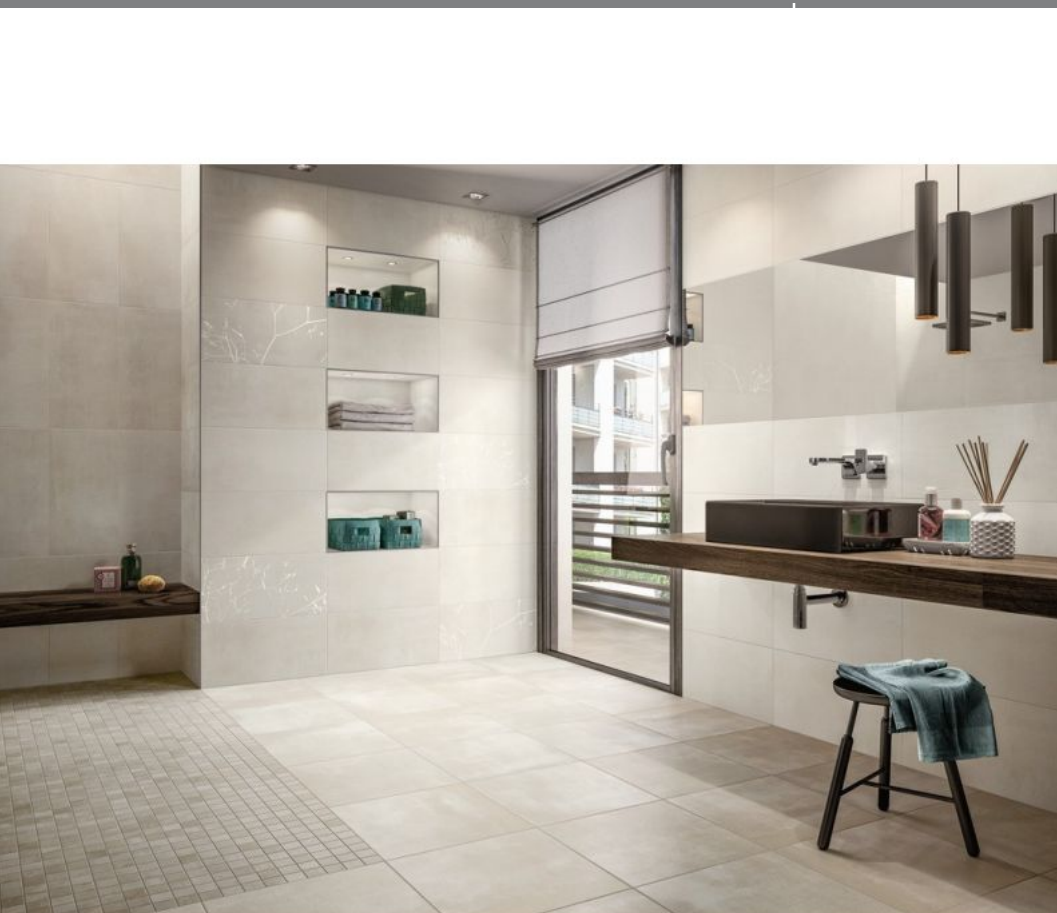

fonteincombinatie

Villeroy & Boch
fontein O.novo wit
kraangat conform tekening
36 x 27,5 cm

Grohe Universal C
fonteinkraan

PREMIUM tegels

- wandtegels 25 x 40 cm

1390TW01 - Mat wit

< Vloertegel 2733 CM7M - Greige