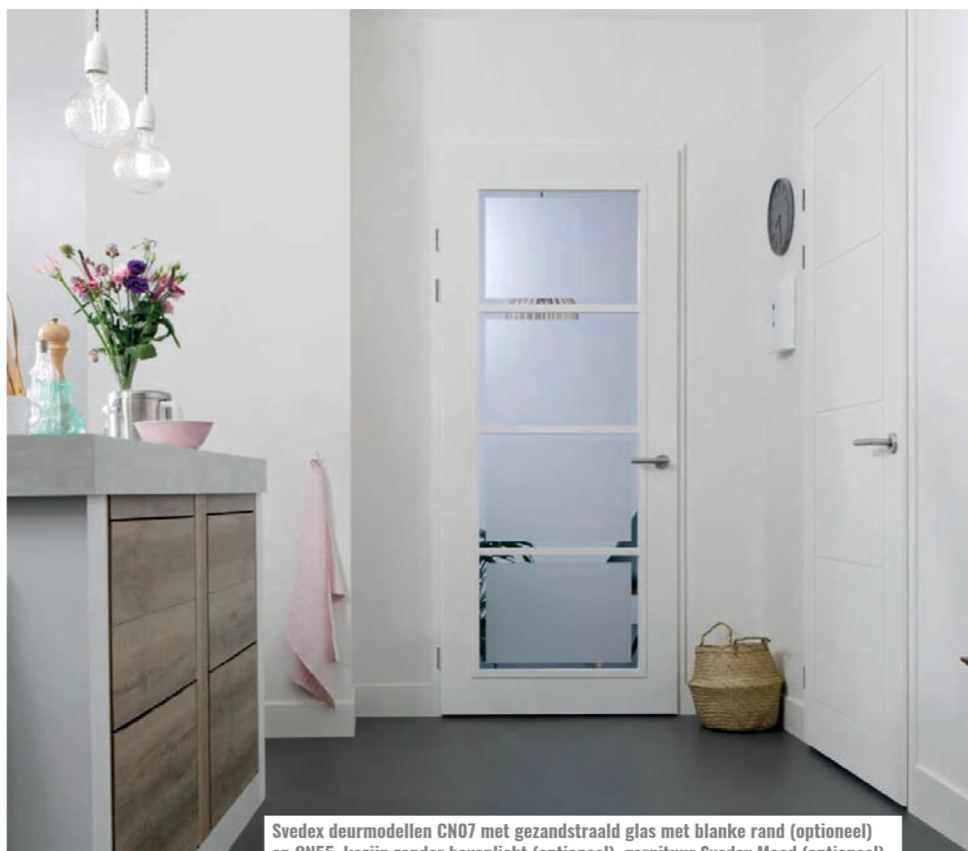

Svedex deurmodellen CN07 met gezandstraald glas met blanke rand (optioneel) en CN55, kozijn zonder bovenlicht (optioneel), garnituur Svedex Mood (optioneel)

U WOONT HET MOOIST BINNEN UW VERTROUWDE STIJL

Blijf met deze glasdeuren dicht bij de basis, maar geef uw interieur wel uw eigen handtekening mee. Combineer met een bijpassende lijndeur voor een compleet plaatje.