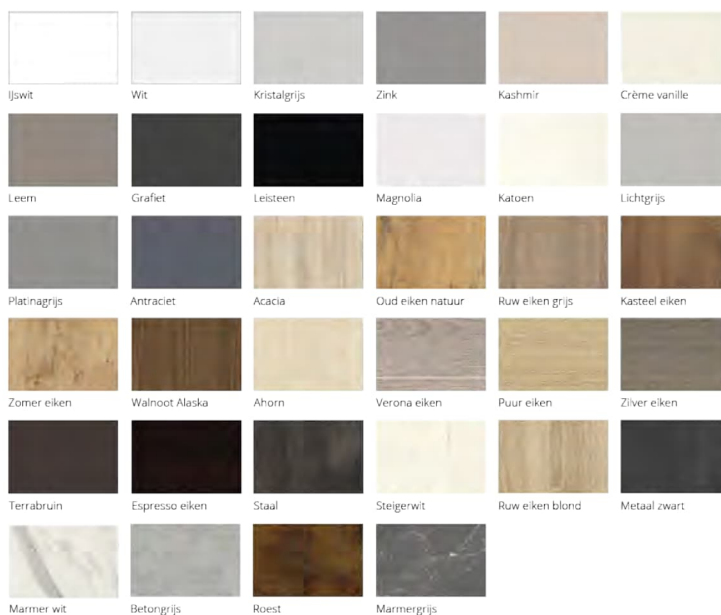

Kleurkeuze voor keukentype Atlas